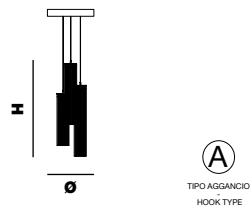

### ITALA S1 big

Ø 12 cm | 4,72"  
H 70 cm | 27,56"

1 Spotted 10W - 3000°K - 220 Vdc - SMD MA3  
1000 lm - life time 50.000 hrs - Dimmable: yes

### ITALA S1 medium

Ø 12 cm | 4,72"  
H 60 cm | 23,62"

1 Spotted 10W - 3000°K - 220 Vdc - SMD MA3  
1000 lm - life time 50.000 hrs - Dimmable: yes

### ITALA S1 small

Ø 12 cm | 4,72"  
H 50 cm | 19,69"

1 Spotted 10W - 3000°K - 220 Vdc - SMD MA3  
1000 lm - life time 50.000 hrs - Dimmable: yes

### ITALA small lamp

Ø 12 cm | 4,72"  
H 50 cm | 19,69"

1 GX53 6W - 3000°K - 220 Vdc - 560 lm  
life time 50.000 hrs - Dimmable: no

Altezza - Height  
MIN 18 cm - 7.08"

Aggancio con rosone e tirante in metallo;  
altezza regolabile (A) - Hook with ceiling cup  
and metal cab; adjustable height (A)