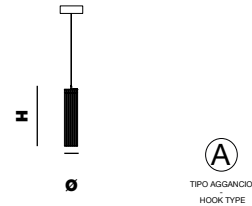

### ITALA S1 big

Ø 12 cm | 4,72"  
H 70 cm | 27,56"

1 Spotted 10W - 3000°K - 220 Vdc - SMD MA3  
1000 lm - life time 50.000 hrs - Dimmable: yes

### ITALA S1 medium

Ø 12 cm | 4,72"  
H 60 cm | 23,62"

1 Spotted 10W - 3000°K - 220 Vdc - SMD MA3  
1000 lm - life time 50.000 hrs - Dimmable: yes

### ITALA S1 small

Ø 12 cm | 4,72"  
H 50 cm | 19,69"

1 Spotted 10W - 3000°K - 220 Vdc - SMD MA3  
1000 lm - life time 50.000 hrs - Dimmable: yes

### ITALA small lamp

Ø 12 cm | 4,72"  
H 50 cm | 19,69"

1 GX53 6W - 3000°K - 220 Vdc - 560 lm  
life time 50.000 hrs - Dimmable: no

Altezza - Height  
MIN 18 cm - 7.08"

Aggancio con rosone e tirante in metallo;  
altezza regolabile (A) - Hook with ceiling cup  
and metal cab; adjustable height (A)